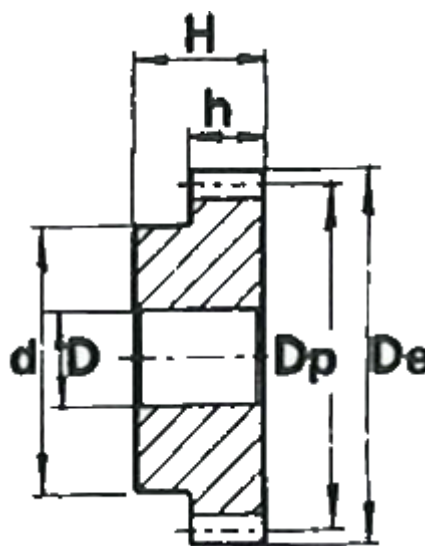

Varenummer: 616501040029
Beskrivelse: Cylindrisk tandhjul med nav
29 tdr. Modul 4

Mål

Antal tænder = 29
d = 75
D = 20
De = 124
Deling (Pitch) = 12.5664
Dp = 116
H = 60
h = 40

Modul = 4